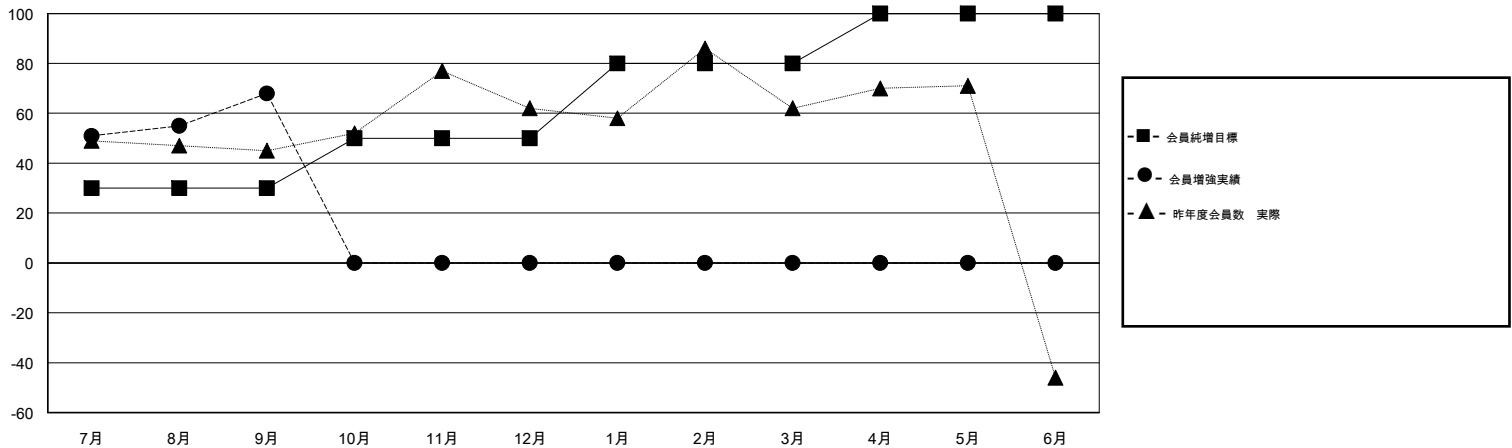

# MONTHLY MEMBERSHIP PROGRESS REPORT

District 336 C

Results as of: 09/30/2018

GMT: MASAYOSHI MARUYAMA, YASUHISA NAKAMURA

地域 JAPAN

GMT会則地域

クラブ			
結果 : 2018-2019			
四半期	新クラブ目標	新クラブ	解散クラブ
7月/8月/9月	0	0	0
10月/11月/12月	0	0	0
1月/2月/3月	0	0	0
4月/5月/6月	1	0	0

名			
結果 : 2018-2019			
四半期	会員純増目標	会員増強実績	退会者(転籍を含む) 実際
7月/8月/9月	30	110	38
10月/11月/12月	20	0	0
1月/2月/3月	30	0	0
4月/5月/6月	20	0	0

新クラブ目標及び実績累計

会員目標及び実績累計

解散クラブ: 0	43 CLUBS OF 92 一名以上の新会員を登録	<b>男女別</b>
退会者	<a href="#">会員累計データを見るには、ここをクリック</a> <a href="#">ク</a>	男性 2,840 (83.24%)
物故会員 3		女性 572 (16.76%)
クラブ解散 0		女性%年度目標: 19%
その他 35		世帯主/家族会員合計 774
合計 38		国際会費半額の家族会員 413